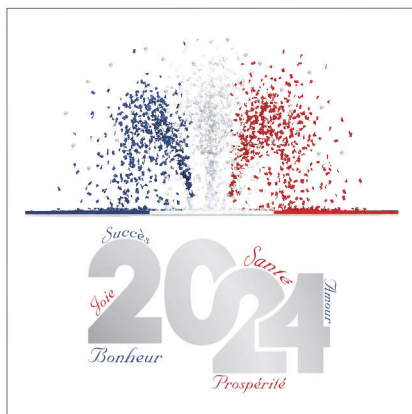

BTB 735 - Papillon
Dorure Or - Vernis - Gaufrage - 15x15

BTB 736 - Nuit Étoilée
Dorure Argent - Vernis - Gaufrage - 15x15

BTB 737 - JO PARIS
Dorure Or - Vernis - Gaufrage - 15x15

BTB 738 - Ensemble
Dorure Argent - Vernis - Gaufrage - 15x15