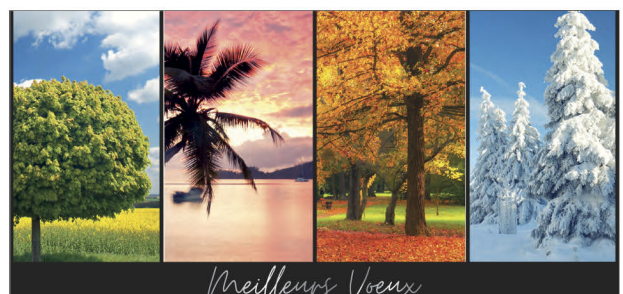

BTB 730 - 4 Saisons
Dorure Argent - Vernis - Gaufrage - 21x10