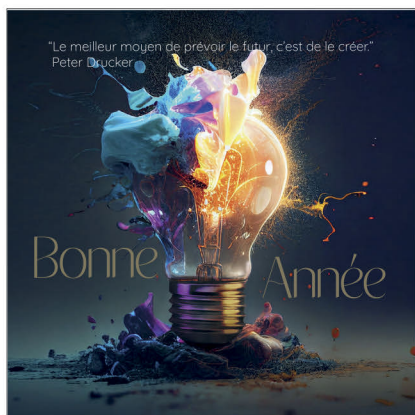

Cartevoeux.com

CRÉATEUR DE VŒUX D'EXCEPTION

Cartes
de VOEUX
mairies•entreprises•collectivités

2024

LA CARTE avec finitions luxe & son enveloppe

BTB 701 - Energie
Dorure Or - Vernis - Gaufrage - 15x15

BTB 702 - Effervescence
Dorure Or - Vernis - Gaufrage - 15x15

BTB 703 - Nature
Dorure Argent - Vernis - Gaufrage - 15x15

BTB 704 - Élégance
Dorure Or - Vernis - Gaufrage - 15x15

BTB 705 - Étincelante
Dorure Or - Vernis - Gaufrage - 15x15

BTB 706 - Nuances
Dorure Or - Vernis - Gaufrage - 15x15

BTB 707 - Éclatante
Dorure Or - Vernis - Gaufrage - 15x15

BTB 708 - Envol
Dorure Rose - Vernis - Gaufrage - 15x15

BTB 709 - Fantaisie
Dorure Or - Vernis - Gaufrage - 15x15

BTB 710 - Origine
Dorure Or - Vernis - Gaufrage - 21x10